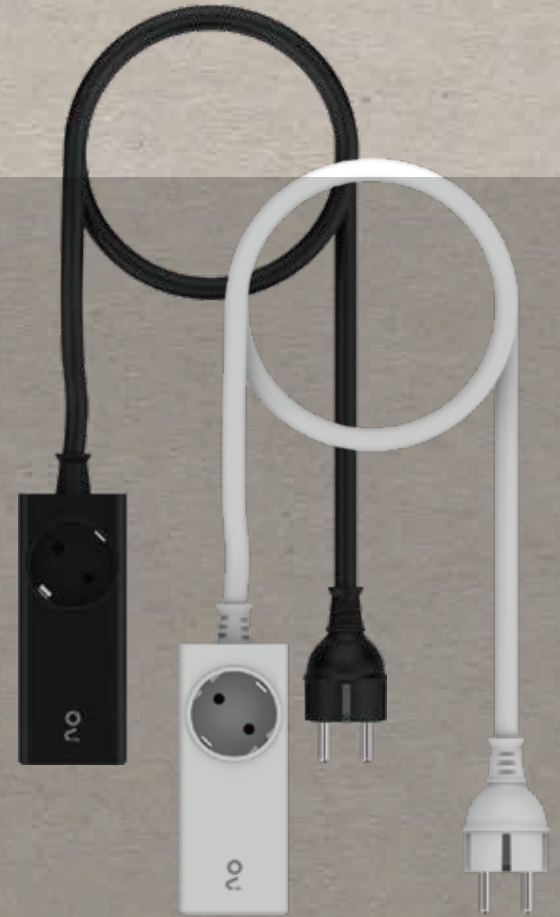

Universal
Peripheral
Device

Just
Rapid

PS650

think
green
업체자율마크

(주)제품연구소의 모든 제품은 ESG 경영 기반의 기업의 친환경 경영, 기업의 사회적 책임, 기업의 투명한 지배구조 경영을 지향합니다.

DESIGNED BY GOODS LAB.