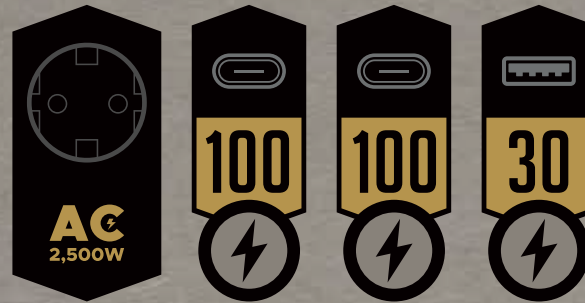

Universal
Peripheral
Device

Just
Rapid

PS650

think
green
업체자율마크

(주)제품연구소의 모든 제품은 ESG 경영 기반의 기업의 친환경 경영, 기업의 사회적 책임, 기업의 투명한 지배구조 경영을 지향합니다.

DESIGNED BY GOODS LAB.