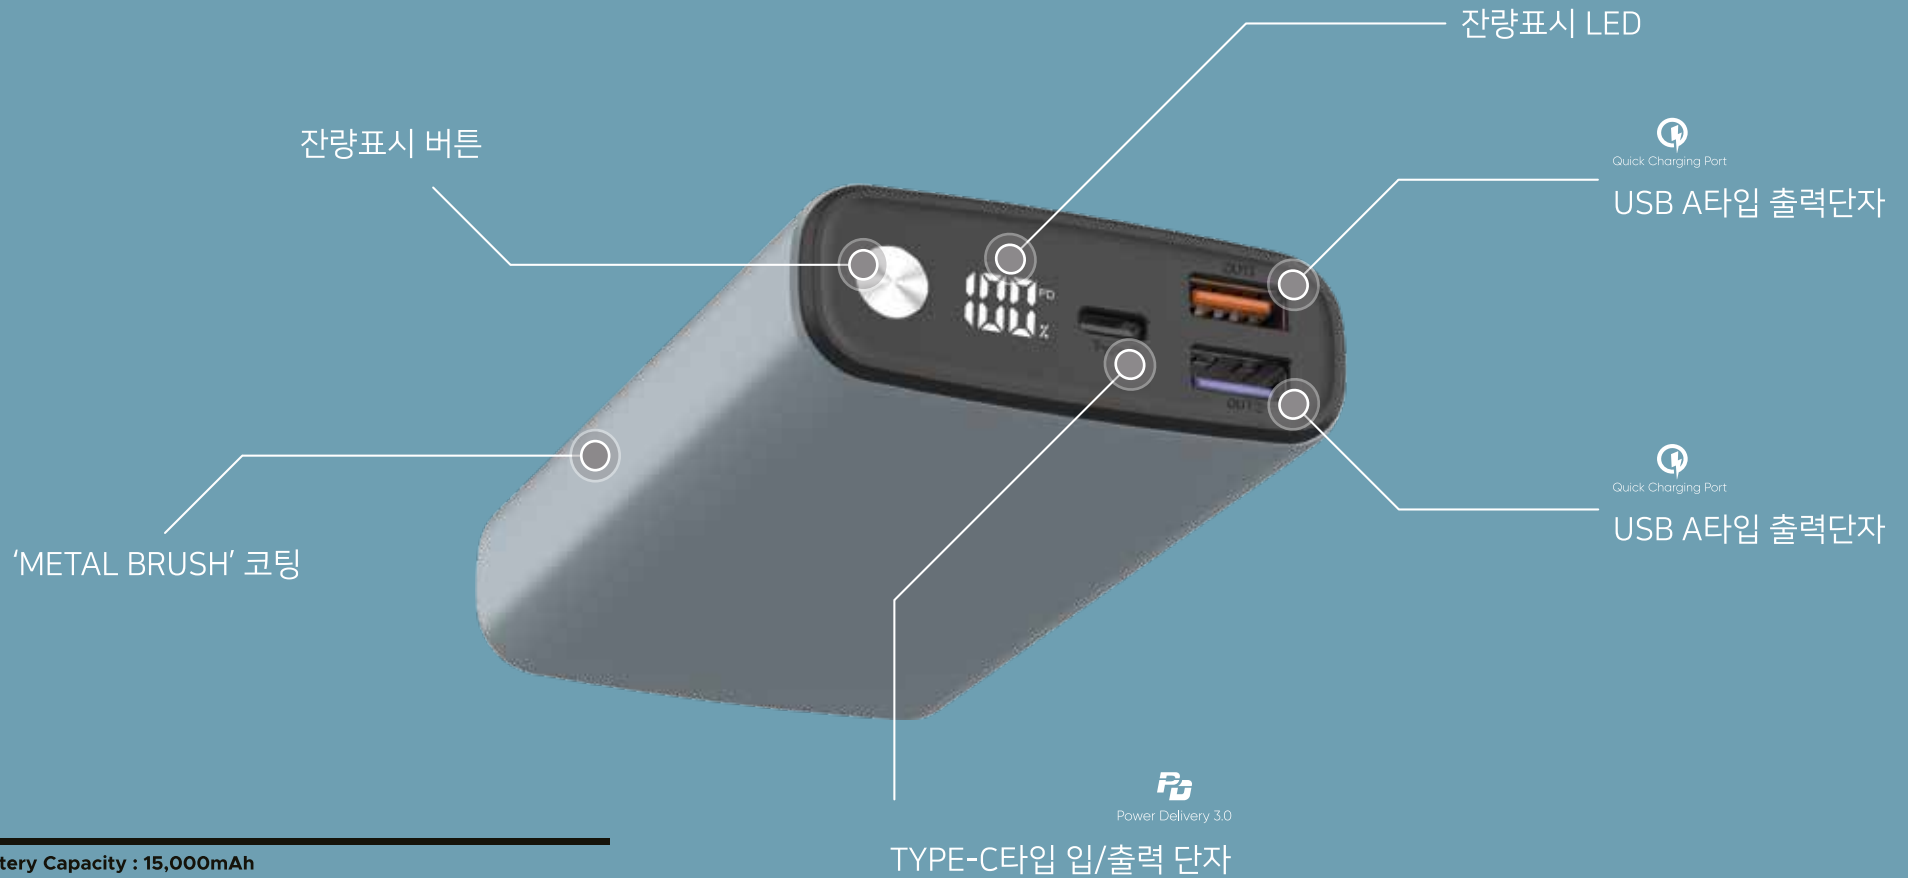

RV65

65 Watt
iwhere

RAGING VOLT POWERBANK

Battery Capacity : 15,000mAh

TYPE-C Input : 5V=3A | 9V=3A | 12V=3A | 15V=3A | 20V=3.25A
TYPE-C Output : 5V=3A | 9V=3A | 12V=3A | 15V=3A | 20V=3.25A
USB A2 Output : 4.5V=5A | 5V=3A | 5V=4.5A | 9V=2A | 12V=1.5A
USB A1 Output : 5V=3A | 9V=2A | 12V=1.5A

Total Output : DC 65W(Max)

Executive Standard : GB/T35590-2071