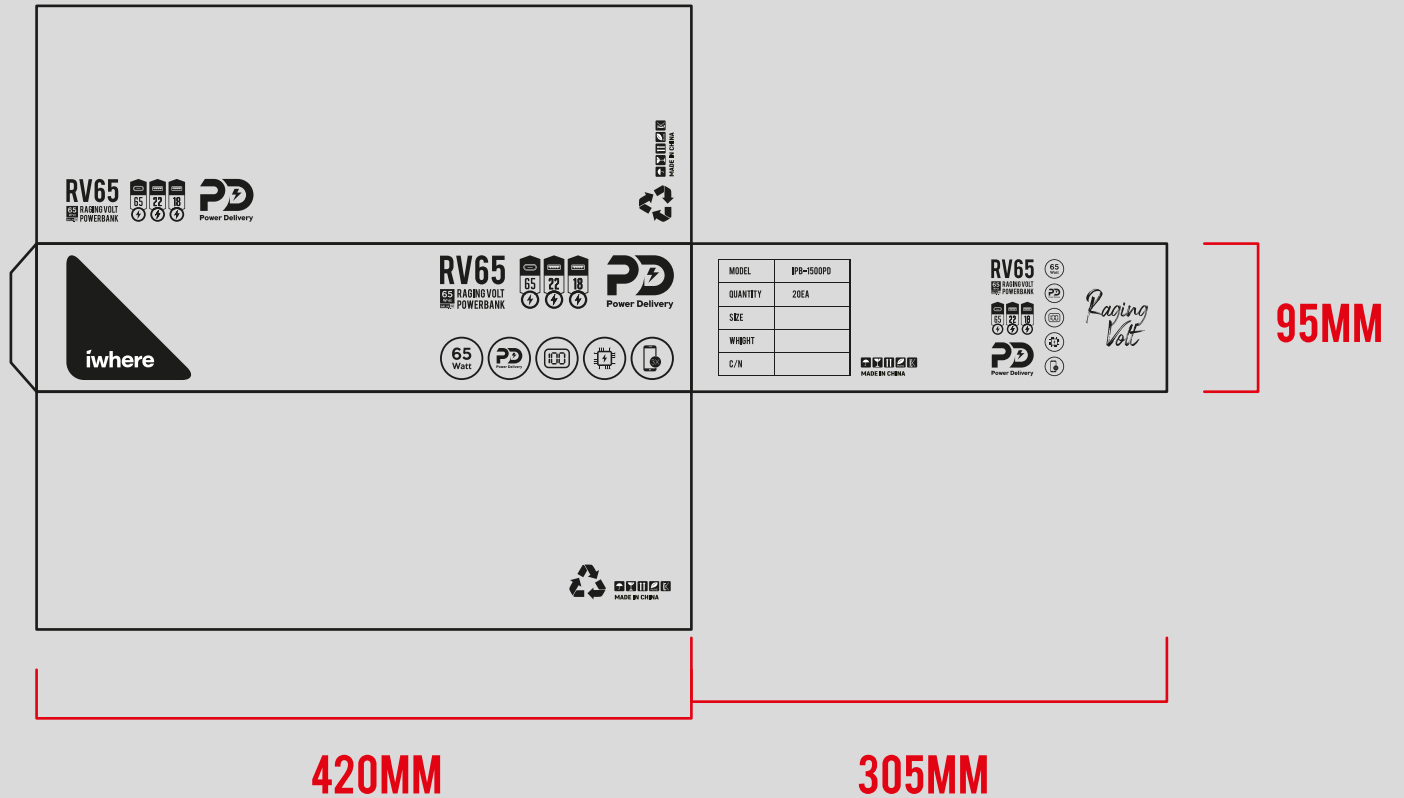

RV65

65 Watt
RAGING VOLT
POWERBANK

PD

Power Delivery

OUTBOX

OUTBOX

※ 필히 실제 양산시
사이즈 체크 부탁드립니다.