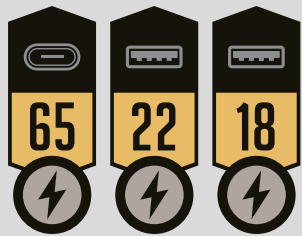

RV65
65 Watt
RAGING VOLT
POWERBANK

PD
Power Delivery