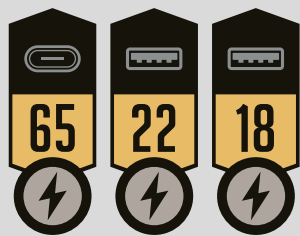

RV65

65 WATT
RAGING VOLT
POWERBANK

Power Delivery

SILK PRINT

*Raging
Volt*

RV65

65 WATT
RAGING VOLT
POWERBANK

Battery Capacity : 15,000mAh

TYPE-C Input : 5V=3A | 9V=3A | 12V=3A | 15V=3A | 20V=3.25A
TYPE-C Output : 5V=3A | 9V=3A | 12V=3A | 15V=3A | 20V=3.25A
USB A2 Output : 4.5V=5A | 5V=3A | 5V=4.5A | 9V=2A | 12V=1.5A
USB A1 Output : 5V=3A | 9V=2A | 12V=1.5A

Total Output : DC 65W(Max)

ZU101120-22001 Executive Standard : GB/T35590-2071

MADE IN CHINA
FCC CE RoHS