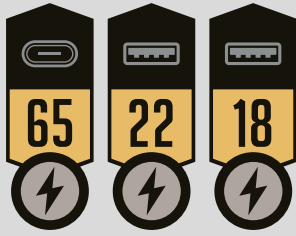

iwhere

RV65
65 WATT
RAGING VOLT
POWERBANK

RV65

65 WATT
RAGING VOLT
POWERBANK

Battery Capacity : 15,000mAh

TYPE-C Input : 5V=3A | 9V=3A | 12V=3A | 15V=3A | 20V=3.25A
TYPE-C Output : 5V=3A | 9V=3A | 12V=3A | 15V=3A | 20V=3.25A
USB A2 Output : 4.5V=5A | 5V=3A | 5V=4.5A | 9V=2A | 12V=1.5A
USB A1 Output : 5V=3A | 9V=2A | 12V=1.5A

Total Output : DC 65W(Max)

Executive Standard : GB/T35590-2071

RV65

65 Watt
iwhere

RAGING VOLT POWERBANK

Battery Capacity : 15,000mAh

TYPE-C Input : 5V=3A | 9V=3A | 12V=3A | 15V=3A | 20V=3.25A
 TYPE-C Output : 5V=3A | 9V=3A | 12V=3A | 15V=3A | 20V=3.25A
 USB A2 Output : 4.5V=5A | 5V=3A | 5V=4.5A | 9V=2A | 12V=1.5A
 USB A1 Output : 5V=3A | 9V=2A | 12V=1.5A

BARCORD

RV65
65 WATT RAGING VOLT POWERBANK

Battery Capacity : 10,000mAh

TYPE-C Input : 5V=3A | 9V=3A | 12V=3A | 15V=3A | 20V=3.25A
 TYPE-C Output : 5V=3A | 9V=3A | 12V=3A | 15V=3A | 20V=3.25A
 USB A2 Output : 4.5V=6A | 5V=3A | 9V=3A | 15V=2A | 11V=1.5A
 USB A1 Output : 5V=3A | 9V=2A | 15V=1.5A

Total Output : DC 69W(Max)

Executive Standard : GB/T38580-2071

Port	Output	Multi Output	
TYPE C	65W	5V-3A	5V-3A
USB A2	22W	5V-3A	5V-3A
USB A1	18W	5V-3A	5V-3A

전자제품 및 생활용품 안전인증대상 제품입니다

모델명 : RV65-10000

제조원 : iwhere