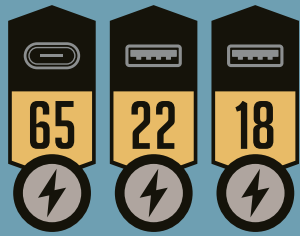

iwhere

RV65
65 WATT
RAGING VOLT
POWERBANK

RV65

65 WATT
RAGING VOLT
POWERBANK

Battery Capacity : 15,000mAh

TYPE-C Input : 5V=3A | 9V=3A | 12V=3A | 15V=3A | 20V=3.25A
TYPE-C Output : 5V=3A | 9V=3A | 12V=3A | 15V=3A | 20V=3.25A
USB A2 Output : 4.5V=5A | 5V=3A | 5V=4.5A | 9V=2A | 12V=1.5A
USB A1 Output : 5V=3A | 9V=2A | 12V=1.5A

Total Output : DC 65W(Max)

Executive Standard : GB/T35590-2071

RV65

65 Watt
iwhere

RAGING VOLT POWERBANK

Battery Capacity : 15,000mAh

TYPE-C Input : 5V=3A | 9V=3A | 12V=3A | 15V=3A | 20V=3.25A
 TYPE-C Output : 5V=3A | 9V=3A | 12V=3A | 15V=3A | 20V=3.25A
 USB A2 Output : 4.5V=5A | 5V=3A | 5V=4.5A | 9V=2A | 12V=1.5A
 USB A1 Output : 5V=3A | 9V=2A | 12V=1.5A

Total Output : DC 69W(Max)

Executive Standard : GB/T38580-2071

Port	Output	Multi Output	
TYPE C	65W	5V-3A	5V-3A
USB A2	22W	5V-3A	5V-3A
USB A1	18W	5V-3A	5V-3A

전자제품 및 생활용품 안전인증대상 제품입니다

모델명 : RV65-10000

제조원 : iwhere