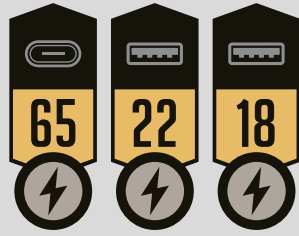

RV65

65 Watt
RAGING VOLT
POWERBANK

PACKAGE

COLOR

- PANTONE Orange 021 C
- PANTONE 394 C
- PANTONE 141 C
- PANTONE Warm Gray 5 C
- PANTONE 877 C
- WHITE
- BLACK