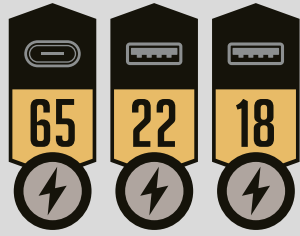

RV65

65 Watt
RAGING VOLT
POWERBANK

PD

Power Delivery

OUTBOX

OUTBOX

※ 필히 실제 양산시
사이즈 체크 부탁드립니다.